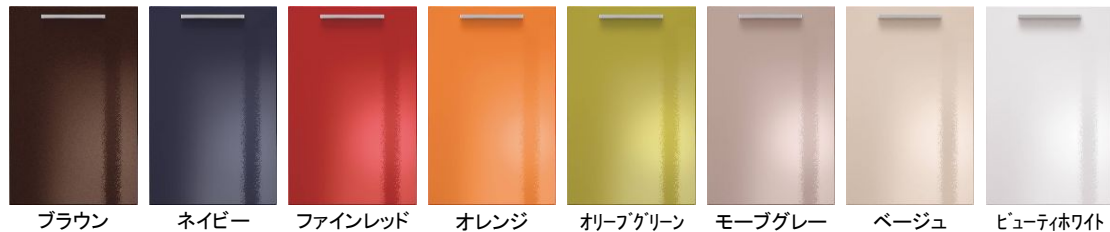

扉柄

木目(光沢)
VP20

木目(マット)
VE20

単色(光沢)
VL20

取っ手は2タイプから
お選びいただけます。
[同価格]

フロアユニット

■スライドタイプ

レンジフード