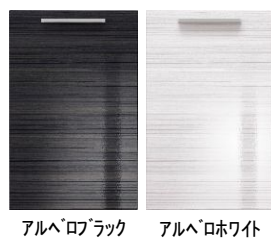

扉柄

木目(光沢)
VP20

木目(マット)
VE20

単色(光沢)
VL20

取っ手は2タイプから
お選びいただけます。
[同価格]

フロアユニット

■スライドタイプ

レンジフード