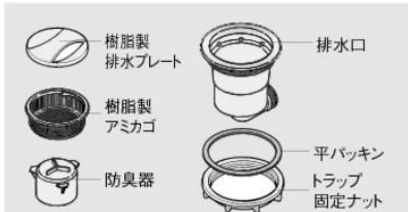

扉柄

木目(光沢)
VP20

木目(マット)
VE20

単色(光沢)
VL20

取っ手は2タイプから
お選びいただけます。
[同価格]

フロアユニット

■スライドタイプ

レンジフード

加熱機器

シンク

排水セット

水栓金具

カウンター

食器洗い乾燥機

仕様・特長