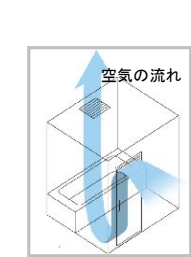

スキッドドア
換気口をドアの上に。
お掃除性と換気性能を両立