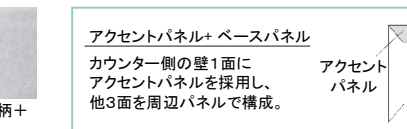

アクセントパネル

壁柄 Cグレード