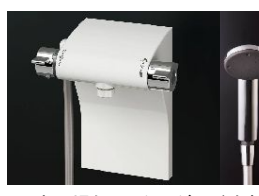

水栓

洗い場側：スタンダード水栓
メタルハンドル・シルバーホース・メタルヘッド