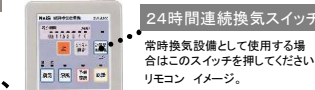

暖房換気乾燥機 100V

一番風呂でもあったかく、急激な温度変化が、身体に及ぼす悪影響も少なくなります。

換気・涼風・予備暖房・乾燥の1台4役の暖房換気乾燥機。24時間換気に対応し、カビを生えにくくします。