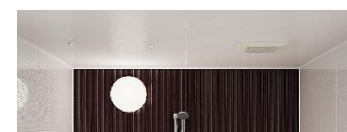

天井・照明

フラット天井